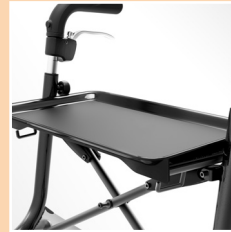

## ACCESSOIRES

N°ARTICLE: TCLFYTR0479

Plateau

■ Dimension: 40,5 x 25 cm

N°ARTICLE: TCOUST0162

Lampe

N°ARTICLE: TCOUtbBBL0123 - TCOUtbBBR0153

Dossier en noir ou beige

■ Poids : 6,2 kg

- Très léger
- Facile à replier
- Élégant avec siège en cuir simili
- Très maniable

## FICHE TECHNIQUE

- Poids : 6,2 kg
- Lo/La/H : 64/57/78-94 cm
- Diamètre des roues : 20 -24,5 cm
- Dimension d'assise : 40,5 x 17,5 cm
- Hauteur de l'assise : 59,5 cm
- Poids max : 130 kg
- Livré avec sac
- Largeur plié: 19 cm