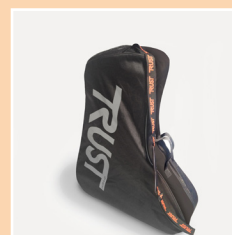

N°ARTICLE: TCOUtbST0126

Porte canne

N°ARTICLE: TCOUtbHLF327

Aide pour trottoir  
(gauche uniquement)

N°ARTICLE: TCOUtbCB0125

Grand sac pour emporter le rollator en voyage

**Mobio**<sup>®</sup>  
aides ergonomiques & design